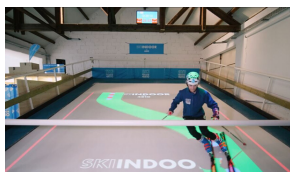

FORMATION SI4810

CONTENU DE LA FORMATION

Au prix de **450€**

3h de théorique / 3h de pratique

Objectif : Connaître la gestion des différents points et adapter tous les éléments à une séance

- La vitesse, l'inclinaison, l'humidité, le matériel et les accessoires
- Le système de projection (tracés adaptés et vitesse)
- Le nombre d'athlètes
- Le timing d'une séance

LES INSTALLATIONS

LE TAPIS MB

- Dimensions : 6,5m x 11m
- Équipement : 3 caméras HD synchronisées
  vue de face, de profil et plongeante
- Capacité : **4 personnes simultanément et 10 max. par heure**

Première mondiale : Système de projection de tracés, slalom, exercices ludiques

Exclusivité Ski Indoor : inclinaison max. atteinte en 8 secondes.