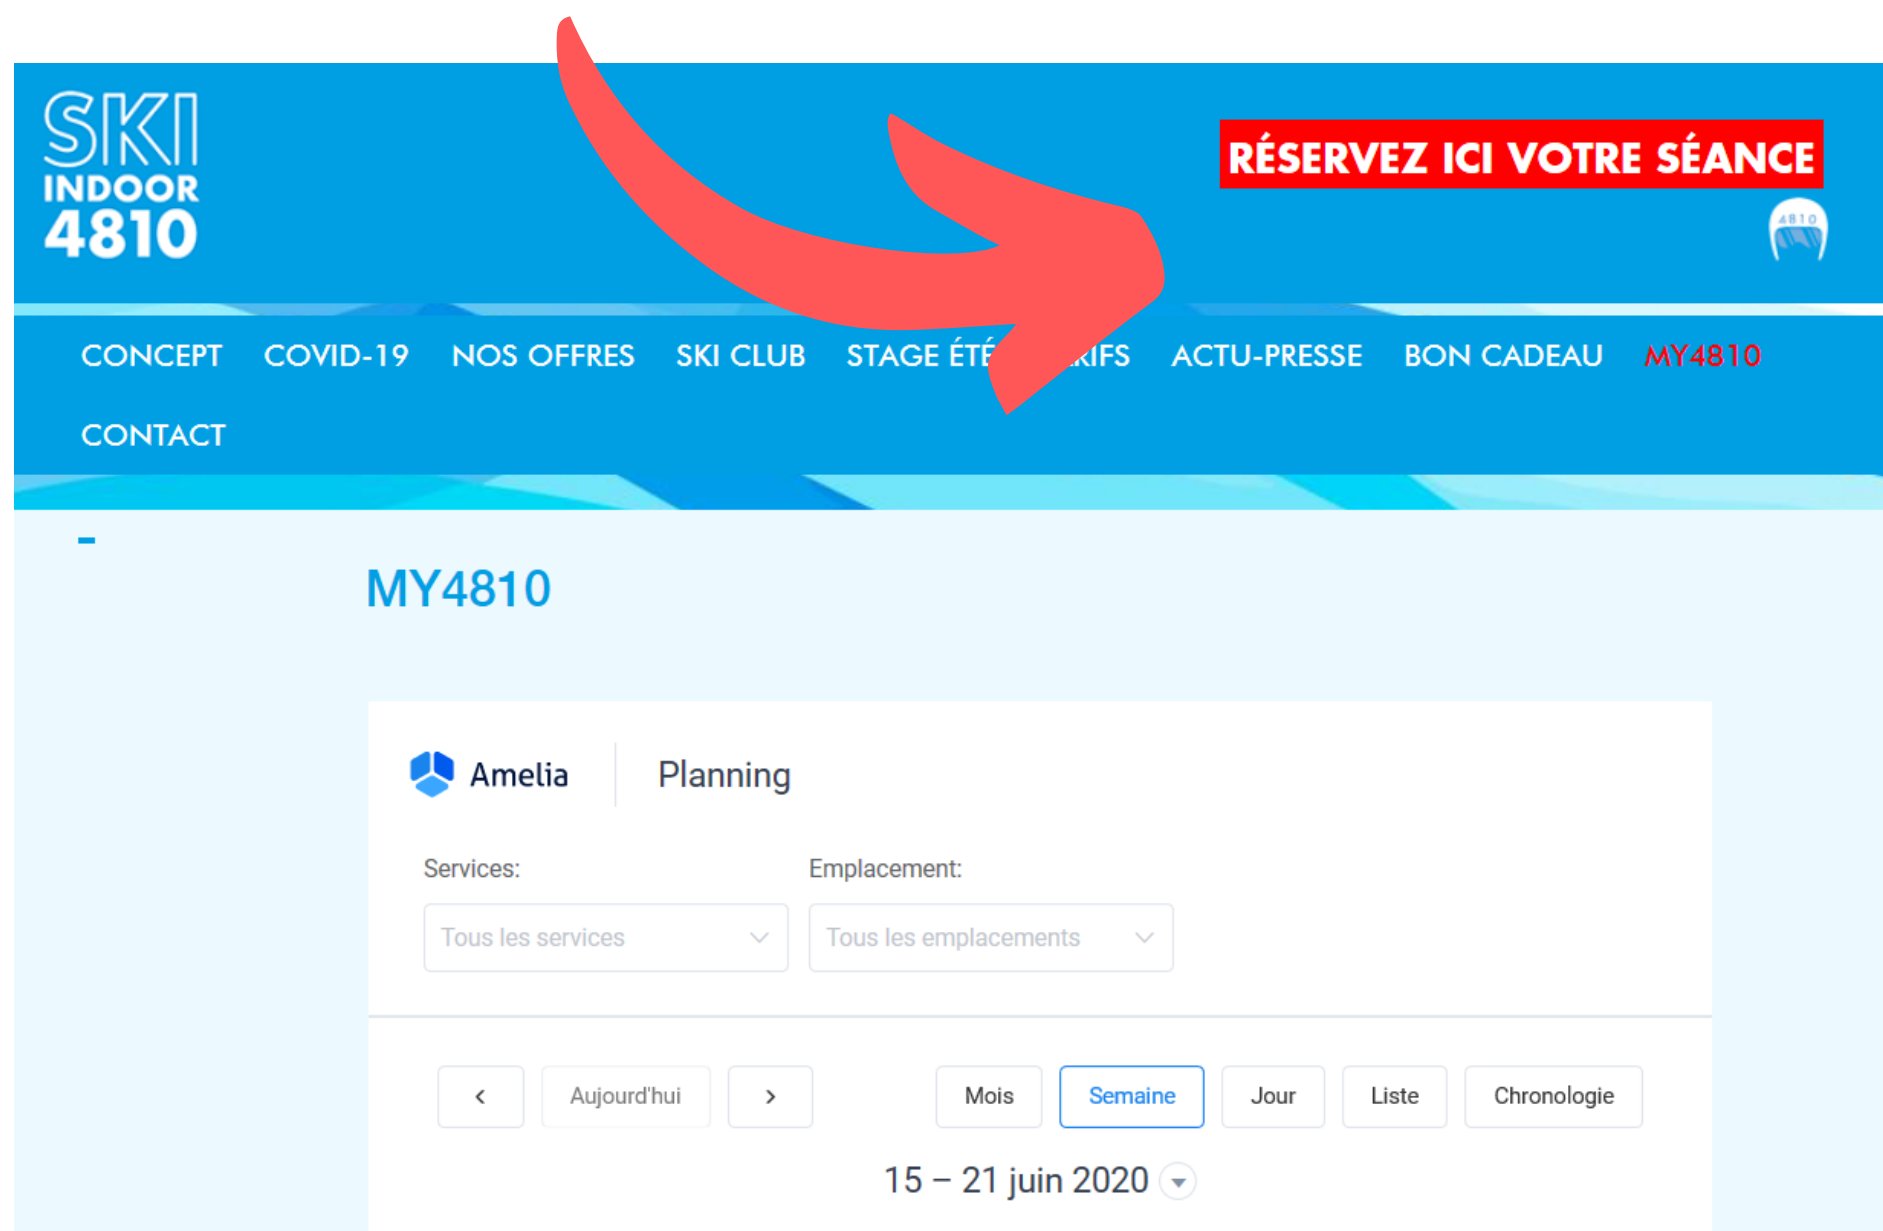

RDV sur le site : www.skiindoor4810.com

Cliquez sur “Réservez ici votre séance” en haut à gauche

Attendez le chargement de la page, puis descendez légèrement et cliquez sur **Coaching Compétition**

Entrer le coupon de réduction que nous vous avons envoyé et vérifier que le montant soit remisé au bon prix