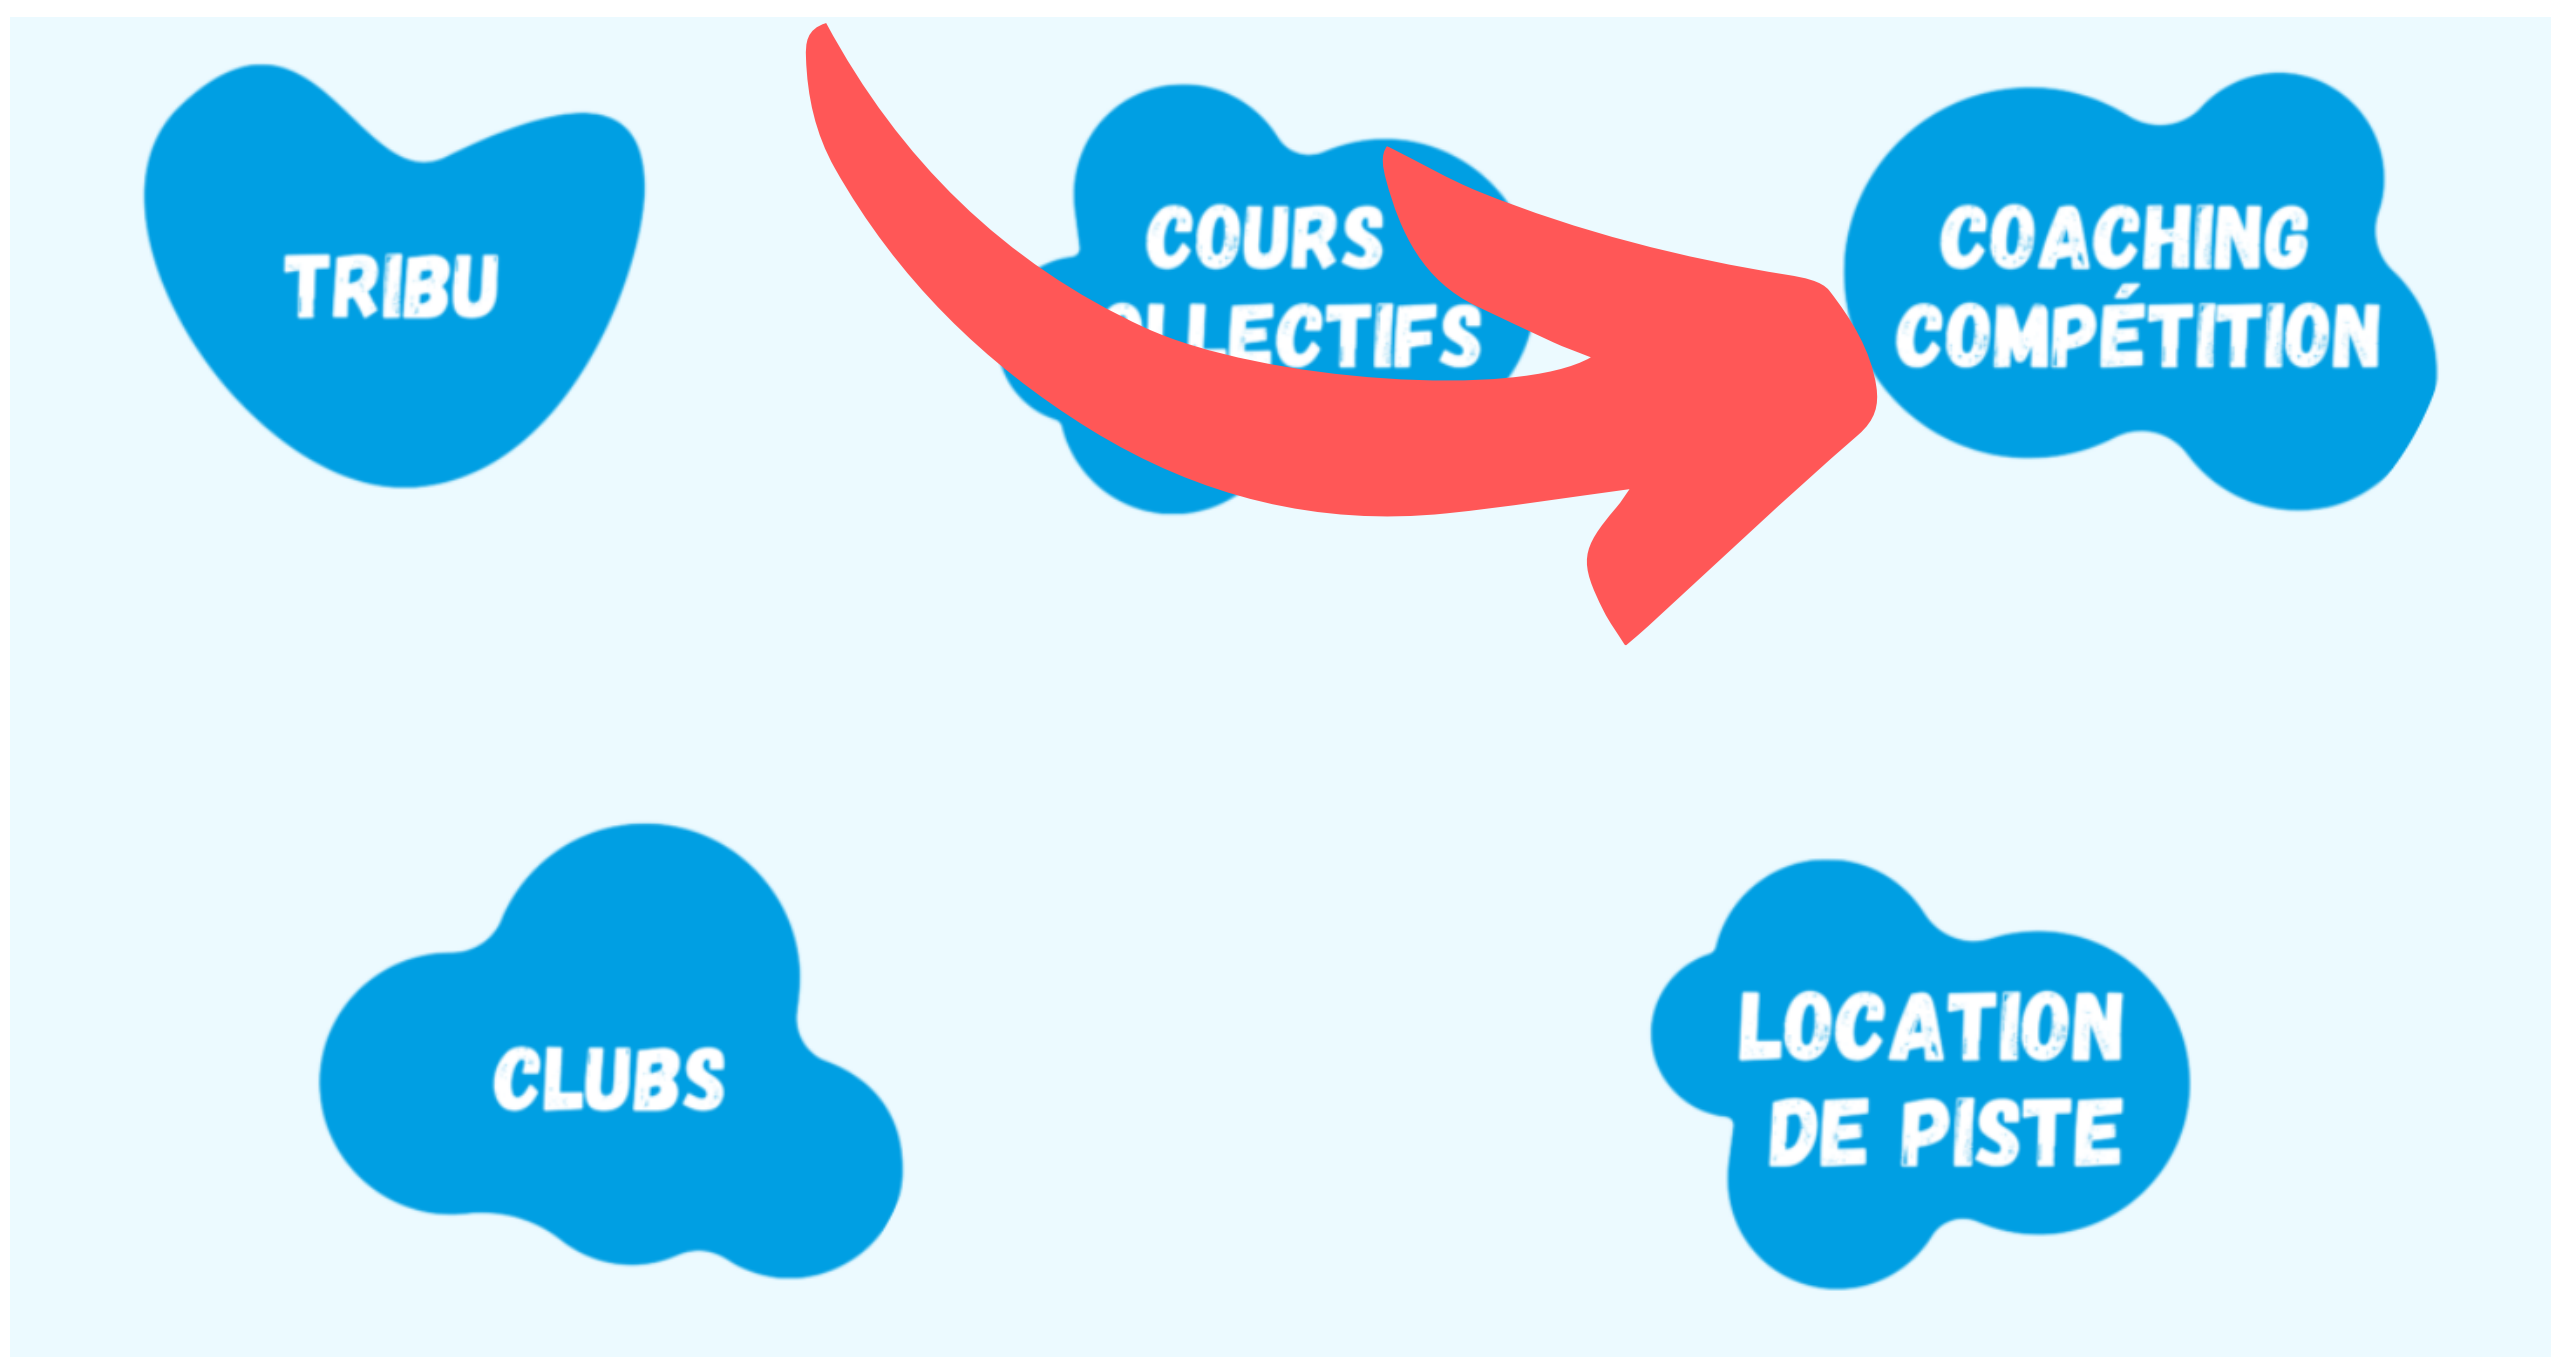

RDV sur le site : www.skiindoor4810.com

Cliquez sur “Réservez ici votre séance” en haut à gauche

Attendez le chargement de la page, puis descendez légèrement et cliquez sur **Coaching Compétition**

Entrer le coupon de réduction que nous vous avons envoyé et vérifier que le montant soit remisé au bon prix